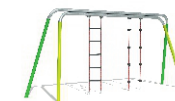

Ref: CLAS-C107

Columpio Tubular Doble

Edad: 6-12

INFORMACIÓN TÉCNICA

BARRA SUPERIOR: Tubo de acero galvanizado en caliente por inmersión. Recubrimiento en polvo poliéster termoendurecible.

ACCESORIOS: escalerilla y anillas, cuerda Hércules reforzada.

TORNILLERÍA: En acero inoxidable, con terminación mediante embellecedores de polietileno.

OPCIONES: Cambio de sillines por: cuerda armada con nudos, escala de cuerda, sillín de seguridad (1 a 3 años) o anillas.

COLORES: Producto disponible en diferentes colores

-  06 - Amarillo
-  05 - Naranja
-  04 - Rojo
-  02 - Magenta
-  03 - Violeta
-  07 - Celeste
-  08 - Azul
-  09 - Verde oscuro
-  10 - Verde Claro

nouParc
colomer
EQUIPAMIENTO URBANO