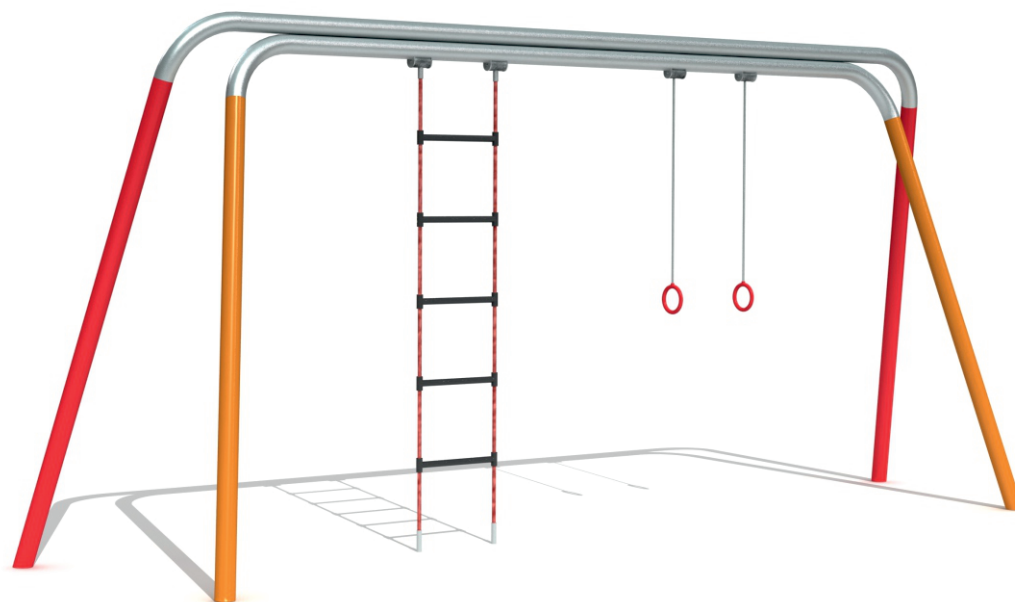

Ref: CLAS-C107

Columpio Tubular Doble

Edad: 6-12

INFORMACIÓN TÉCNICA

BARRA SUPERIOR: Tubo de acero galvanizado en caliente por inmersión. Recubrimiento en polvo poliéster termoendurecible.

ACCESORIOS: escalerilla y anillas, cuerda Hércules reforzada.

TORNILLERÍA: En acero inoxidable, con terminación mediante embellecedores de polietileno.

OPCIONES: Cambio de sillines por: cuerda armada con nudos, escala de cuerda, sillín de seguridad (1 a 3 años) o anillas.

COLORES: Producto disponible en diferentes colores

-  06 - Amarillo
-  05 - Naranja
-  04 - Rojo
-  02 - Magenta
-  03 - Violeta
-  07 - Celeste
-  08 - Azul
-  09 - Verde oscuro
-  10 - Verde Claro

nouParc
colomer
EQUIPAMIENTO URBANO