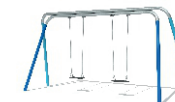

Ref: CLAS-C107

Columpio Tubular Doble

Edad: 6-12

INFORMACIÓN TÉCNICA

BARRA SUPERIOR: Tubo de acero galvanizado en caliente por inmersión. Recubrimiento en polvo poliéster termoendurecible.

ACCESORIOS: escalerilla y anillas, cuerda Hércules reforzada.

TORNILLERÍA: En acero inoxidable, con terminación mediante embellecedores de polietileno.

OPCIONES: Cambio de sillines por: cuerda armada con nudos, escala de cuerda, sillín de seguridad (1 a 3 años) o anillas.

COLORES: Producto disponible en diferentes colores

-  06 - Amarillo
-  05 - Naranja
-  04 - Rojo
-  02 - Magenta
-  03 - Violeta
-  07 - Celeste
-  08 - Azul
-  09 - Verde oscuro
-  10 - Verde Claro

nouParc
colomer
EQUIPAMIENTO URBANO