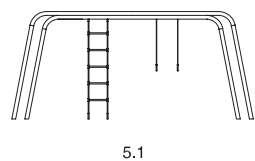

INFORMACIÓN TÉCNICA

BARRA SUPERIOR: Tubo de acero galvanizado en caliente por inmersión. Recubrimiento en polvo poliéster termoendurecible.

ACCESORIOS: escalerilla y anillas, cuerda Hércules reforzada.

TORNILLERÍA: En acero inoxidable, con terminación mediante embellecedores de polietileno.

OPCIONES: Cambio de sillines por: cuerda armada con nudos, escala de cuerda, sillín de seguridad (1 a 3 años) o anillas.

COLORES: Producto disponible en diferentes colores

- 06 - Amarillo
- 05 - Naranja
- 04 - Rojo
- 02 - Magenta
- 03 - Violeta
- 07 - Celeste
- 08 - Azul
- 09 - Verde oscuro
- 10 - Verde Claro