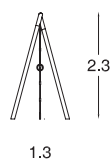

INFORMACIÓN TÉCNICA

BARRA SUPERIOR: Tubo de acero galvanizado en caliente por inmersión. Recubrimiento en polvo poliéster termoendurecible.

ACCESORIOS: escalerilla y anillas, cuerda Hércules reforzada.

TORNILLERÍA: En acero inoxidable, con terminación mediante embellecedores de polietileno.

OPCIONES: Cambio de sillines por: cuerda armada con nudos, escala de cuerda, sillín de seguridad (1 a 3 años) o anillas.

COLORES: Producto disponible en diferentes colores

- 06 - Amarillo
- 05 - Naranja
- 04 - Rojo
- 02 - Magenta
- 03 - Violeta
- 07 - Celeste
- 08 - Azul
- 09 - Verde oscuro
- 10 - Verde Claro