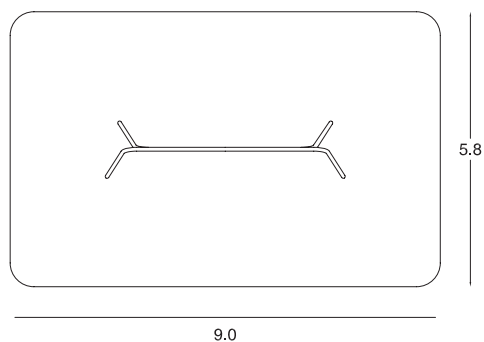

nouParc
colomer
EQUIPAMIENTO URBANO

Certificación: **EN- 1176**

Todos los juegos están prescritos para su utilización en parques infantiles urbanos y residenciales; cumpliendo la vigente Norma Europea EN-1176.

La empresa se reserva los derechos de realizar cualquier modificación o cambio de materiales sobre los productos de su catálogo.