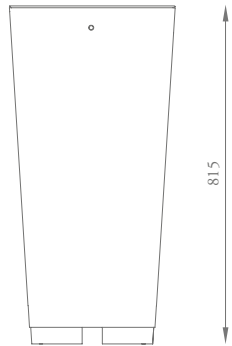

PIRAMIDAL

NP-305

nouPARC

MATERIALES

- Acero Corten
- Tapa en acero inoxidable AISI-316, acabado mate
- Tornillería acero inoxidable AISI-316

INSTALACIÓN

- Fijación al suelo mediante pernos zincados

cotas en milímetros