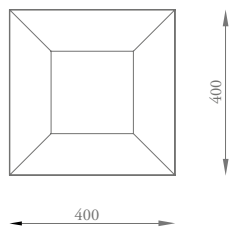

PIRAMIDAL

NP-305

nouPARC

MATERIALES

- Acero Corten
- Tapa en acero inoxidable AISI-316, acabado mate
- Tornillería acero inoxidable AISI-316

INSTALACIÓN

- Fijación al suelo mediante pernos zincados

cotas en milímetros