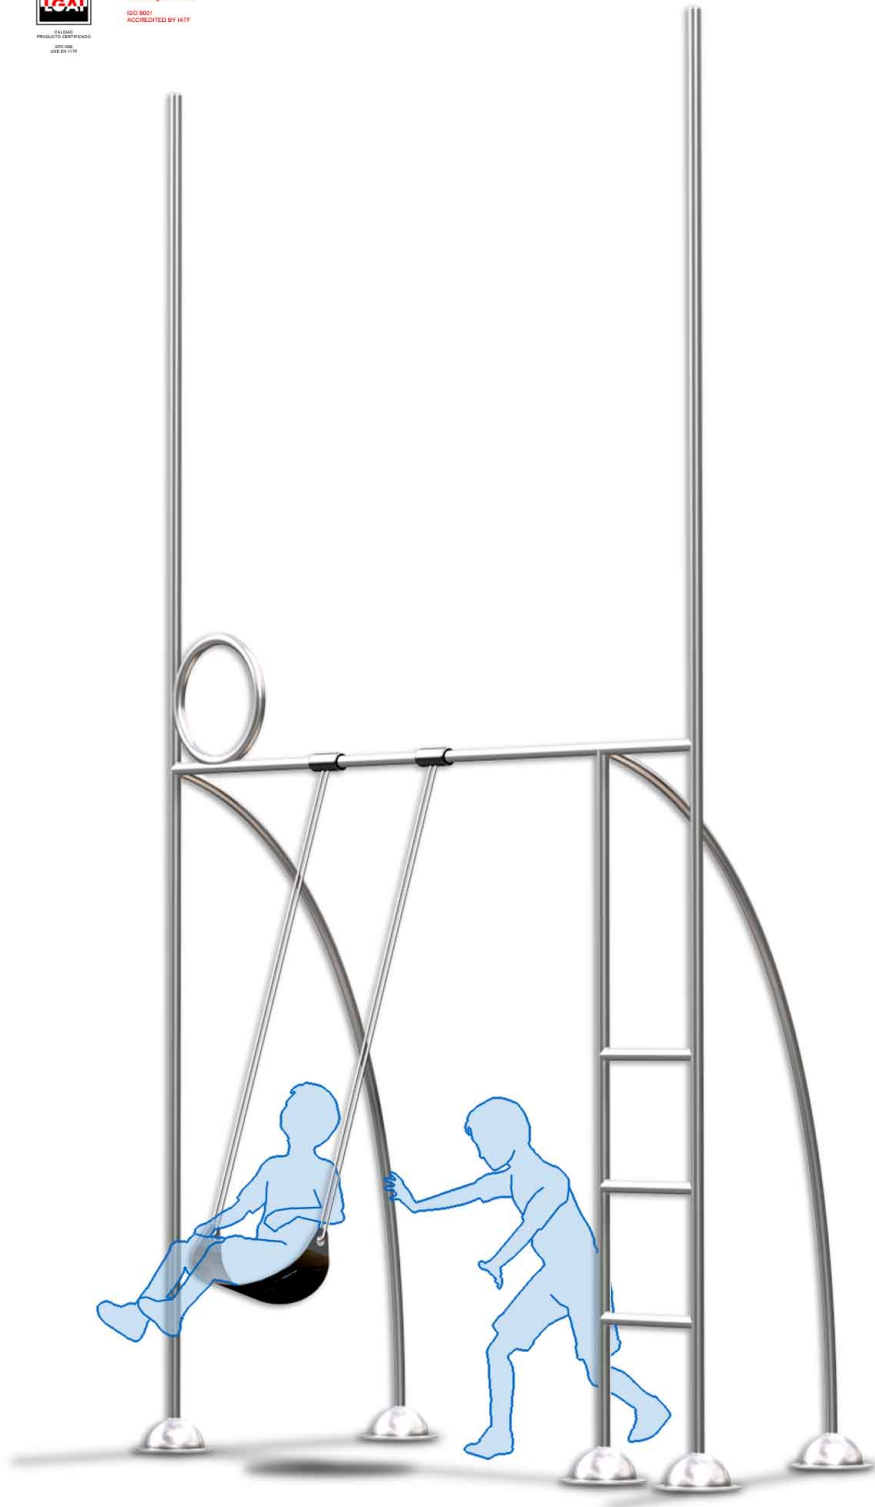

Material:

Perfilería de acero inoxidable AISI-304

Madera tropical (Bolondo/Iroko) o pino de Faldes

Doble capa de barniz al agua según norma PrEN 927-2

Instalación:

Fijación al suelo mediante pernos zincados

Normativa:

Certificación EN-1176 SPC-008

Edad 3 a 12 años