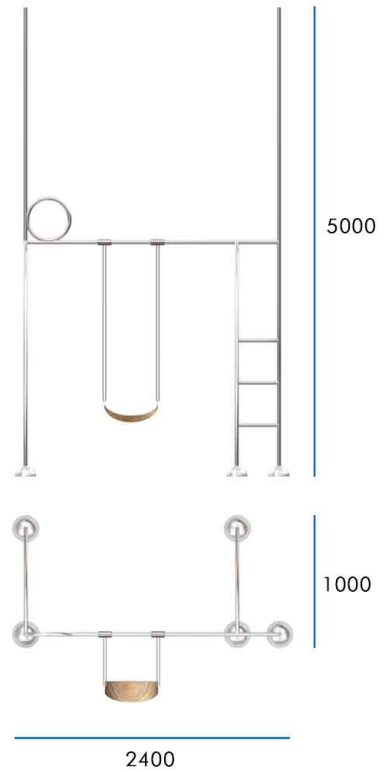

Material:

Perfilería de acero inoxidable AISI-304

Madera tropical (Bolondo/Iroko) o pino de Faldes

Doble capa de barniz al agua según norma PrEN 927-2

Instalación:

Fijación al suelo mediante pernos zincados

Normativa:

Certificación EN-1176 SPC-008

Edad 3 a 12 años