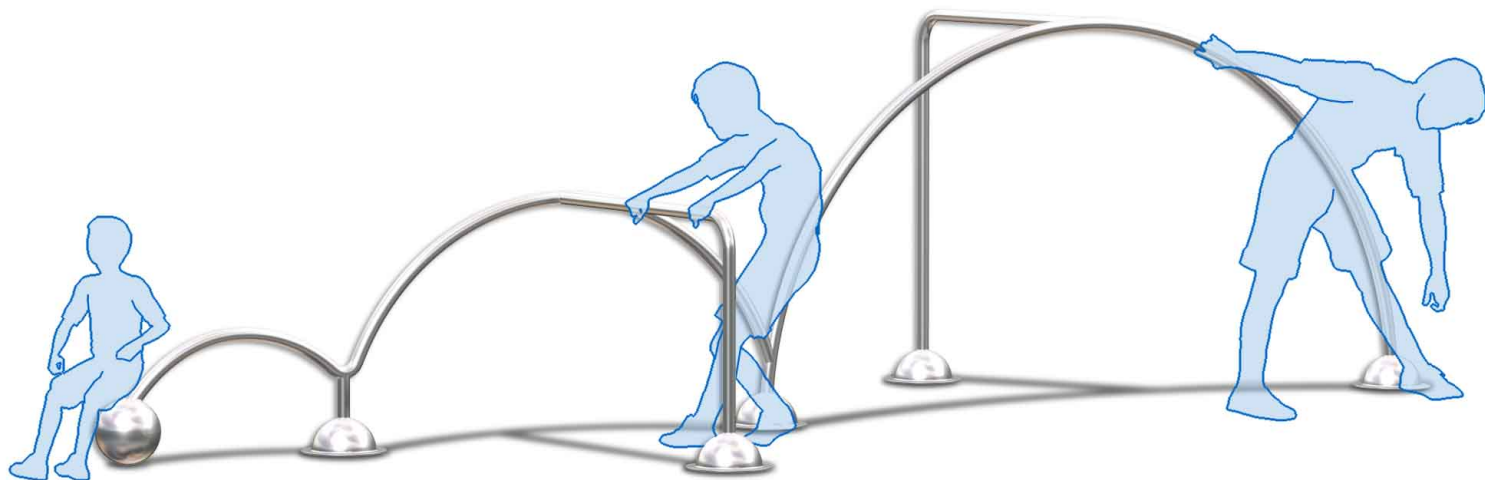

Material:

Perfilería de acero inoxidable AISI-304

Madera tropical (Bolondo/Iroko) o pino de Falndes

Doble capa de barniz al agua según norma PrEN 927-2

Instalación:

Fijación al suelo mediante pernos zincados

Normativa:

Certificación EN-1176 SPC-008

Edad 3 a 12 años