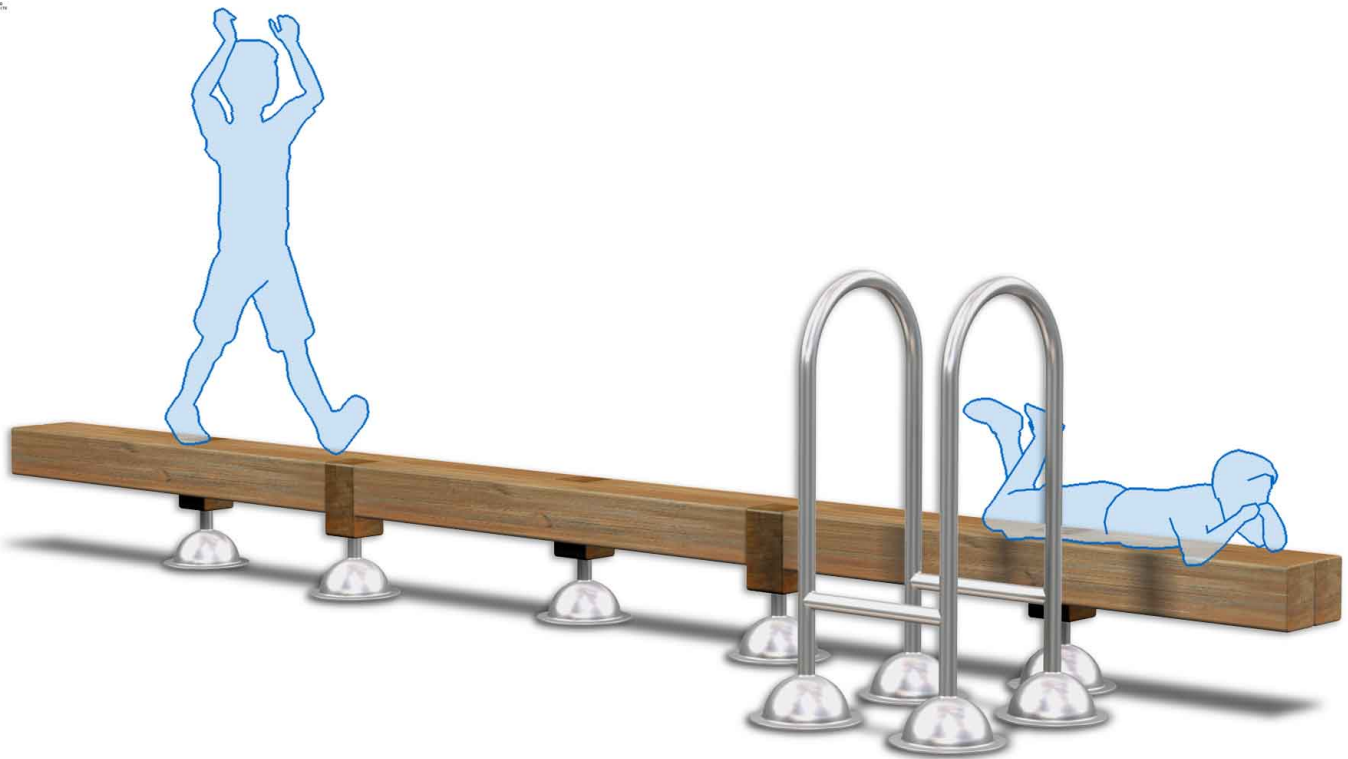

Juegos infantiles Olimpia

NI-314 Hop

colomer

Material:

Perfilería de acero inoxidable AISI-304

Madera tropical (Bolondo/Iroko) o pino de Falndes

Doble capa de barniz al agua según norma PrEN 927-2

Instalación:

Fijación al suelo mediante pernos zincados

Normativa:

Certificación EN-1176 SPC-008

Edad 3 a 12 años