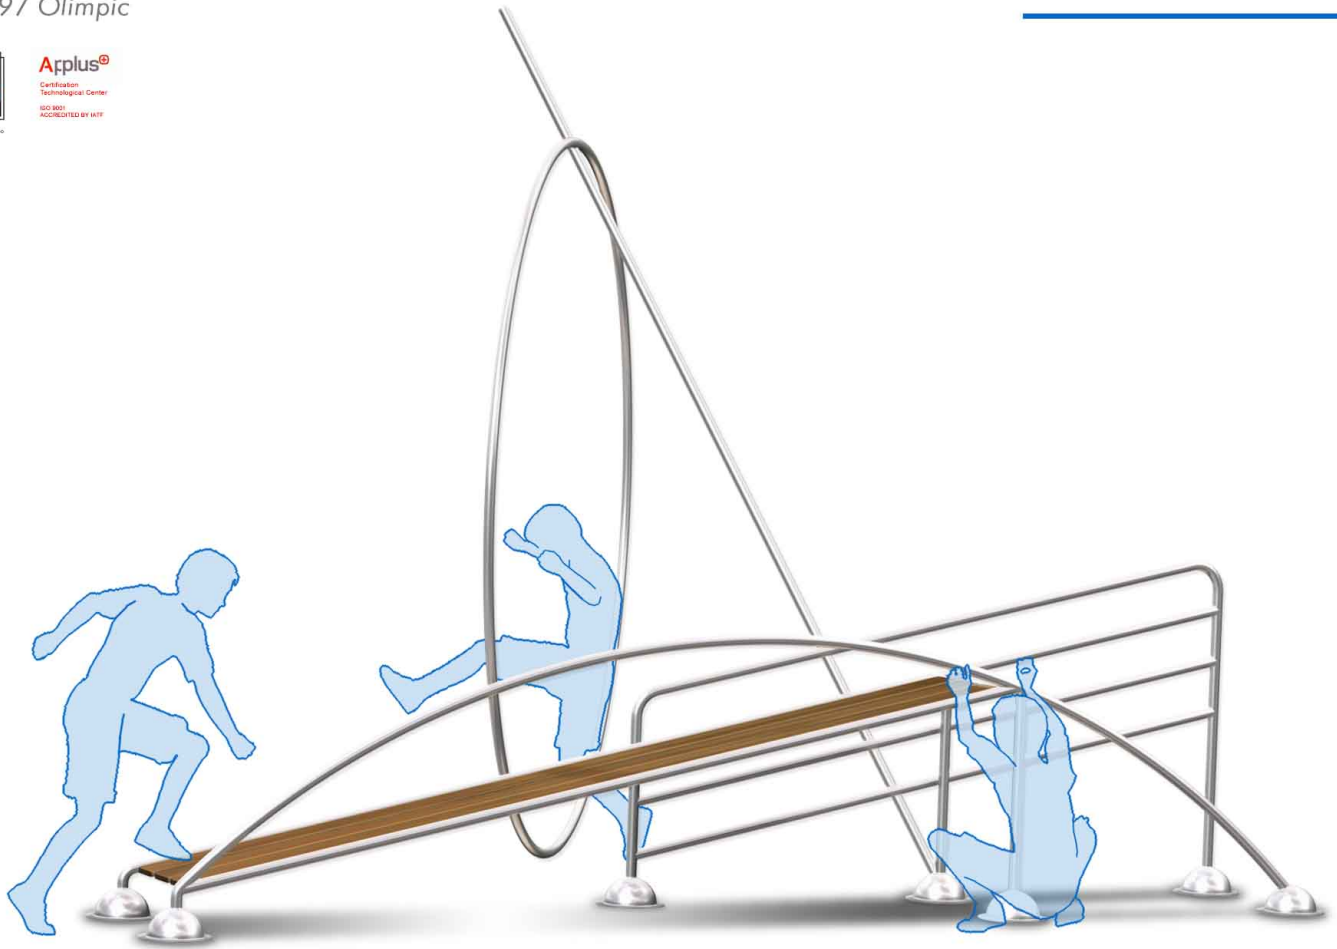

Juegos infantiles Olimpia

NI-297 Olimpic

colomer

Material:

Perfilería de acero inoxidable AISI-304

Madera tropical (Bolondo/Iroko) o pino de Falndes

Doble capa de barniz al agua según norma PrEN 927-2

Instalación:

Fijación al suelo mediante pernos zincados

Normativa:

Certificación EN-1176 SPC-008

Edad 3 a 12 años