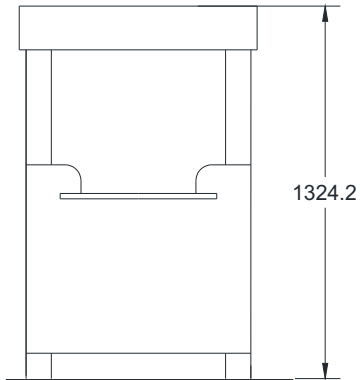

Ref: LC-J102/2

Casita de juegos con valla

Edad: + de 2 años

Área: 1,2 x 1,2 M (+1 M valla opcional)

INFORMACIÓN TÉCNICA

LATERALES Y TEJADO: Paneles de polietileno de alta densidad.

Características principales: resistencia a productos abrasivos, estabilizado frente a los rayos U.V., material auto-lubricado y fisiológicamente inerte.

POSTES DE MADERA: Sección de 90x90mm, cepillado y cantos romos, en madera de pino tratado por autoclave, proceso realizado por sistema Bethell (vacío-presión), con sales hidrosolubles.

JUEGO OXO: Fabricado en polietileno de alta densidad, por extrusión y soplado. Juego de 9 cilindros con impresión en relieve con X y O.