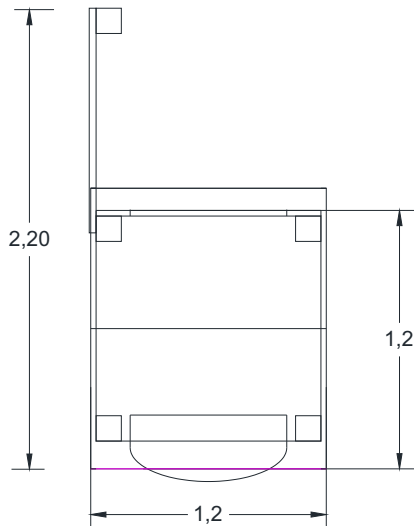

Ref: LC-J102/2

Casita de juegos con valla

Edad: + de 2 años

Área: 1,2 x 1,2 M (+1 M valla opcional)

INFORMACIÓN TÉCNICA

LATERALES Y TEJADO: Paneles de polietileno de alta densidad.

Características principales: resistencia a productos abrasivos, estabilizado frente a los rayos U.V., material auto-lubricado y fisiológicamente inerte.

POSTES DE MADERA: Sección de 90x90mm, cepillado y cantos romos, en madera de pino tratado por autoclave, proceso realizado por sistema Bethell (vacío-presión), con sales hidrosolubles.

JUEGO OXO: Fabricado en polietileno de alta densidad, por extrusión y soplado. Juego de 9 cilindros con impresión en relieve con X y O.