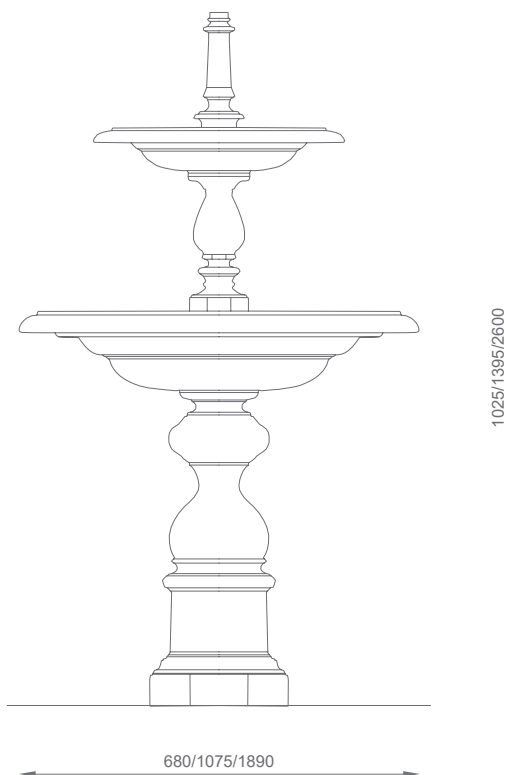

SURTIDOR ALBA

SUR-1

nouPARC

MATERIALES

Fundición de hierro gris según norma
UNE-EN-1561
Sellado por imprimación
Acabado anticorrosivo efecto forja
Antioxidante tipo clor-caucho según norma
RD 1078/1993

DISEÑO

Colomer desde 1978

REFERENCIAS

SUR-1	2 Bandejas	h 1885 mm
SUR-2	1 Bandeja	h 1395 mm
SUR-3	1 Bandeja	h 1025 mm
SUR-6	3 Bandejas	h 2660mm

INSTALACIÓN

Mediante obra

CARACTERÍSTICAS

Fuente disponible con 1, 2 ó 3 bandejas

Tapa registrable

Peso:

SUR-1	213 Kg
SUR-2	188 Kg
SUR-3	72 Kg

cotas en milímetros

Atención al cliente - tel 00 34 93 714 25 01
info@nouparc.com
www.nouparc.com

Pge. Jorba, 10 (P. I. Pla de la Bruguera)

08211 Castellar del Vallès - Barcelona - Spain