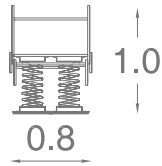

Ref: CLAS-M105/D

Muelle Coche Doble

Edad: 3-6

Área de seguridad: 12m²

Cotas en mts.

nouparc

INFORMACIÓN TÉCNICA

LATERALES: Paneles de polietileno de alta densidad, acabado rugoso. Características principales: resistencia a productos abrasivos, estabilizado frente a los rayos U.V., material auto-lubricado y fisiológicamente inerte.

BARRAS: Tubo de acero inoxidable AISI-304 diámetro 21mm, embellecedores de polietileno en los extremos.

MUELLES: En acero F-143, dimensiones Standard 430x200x20mm según Norma UNE-1176 para evitar atrapamientos. Recubrimiento en polvo poliéster termoendurecible.