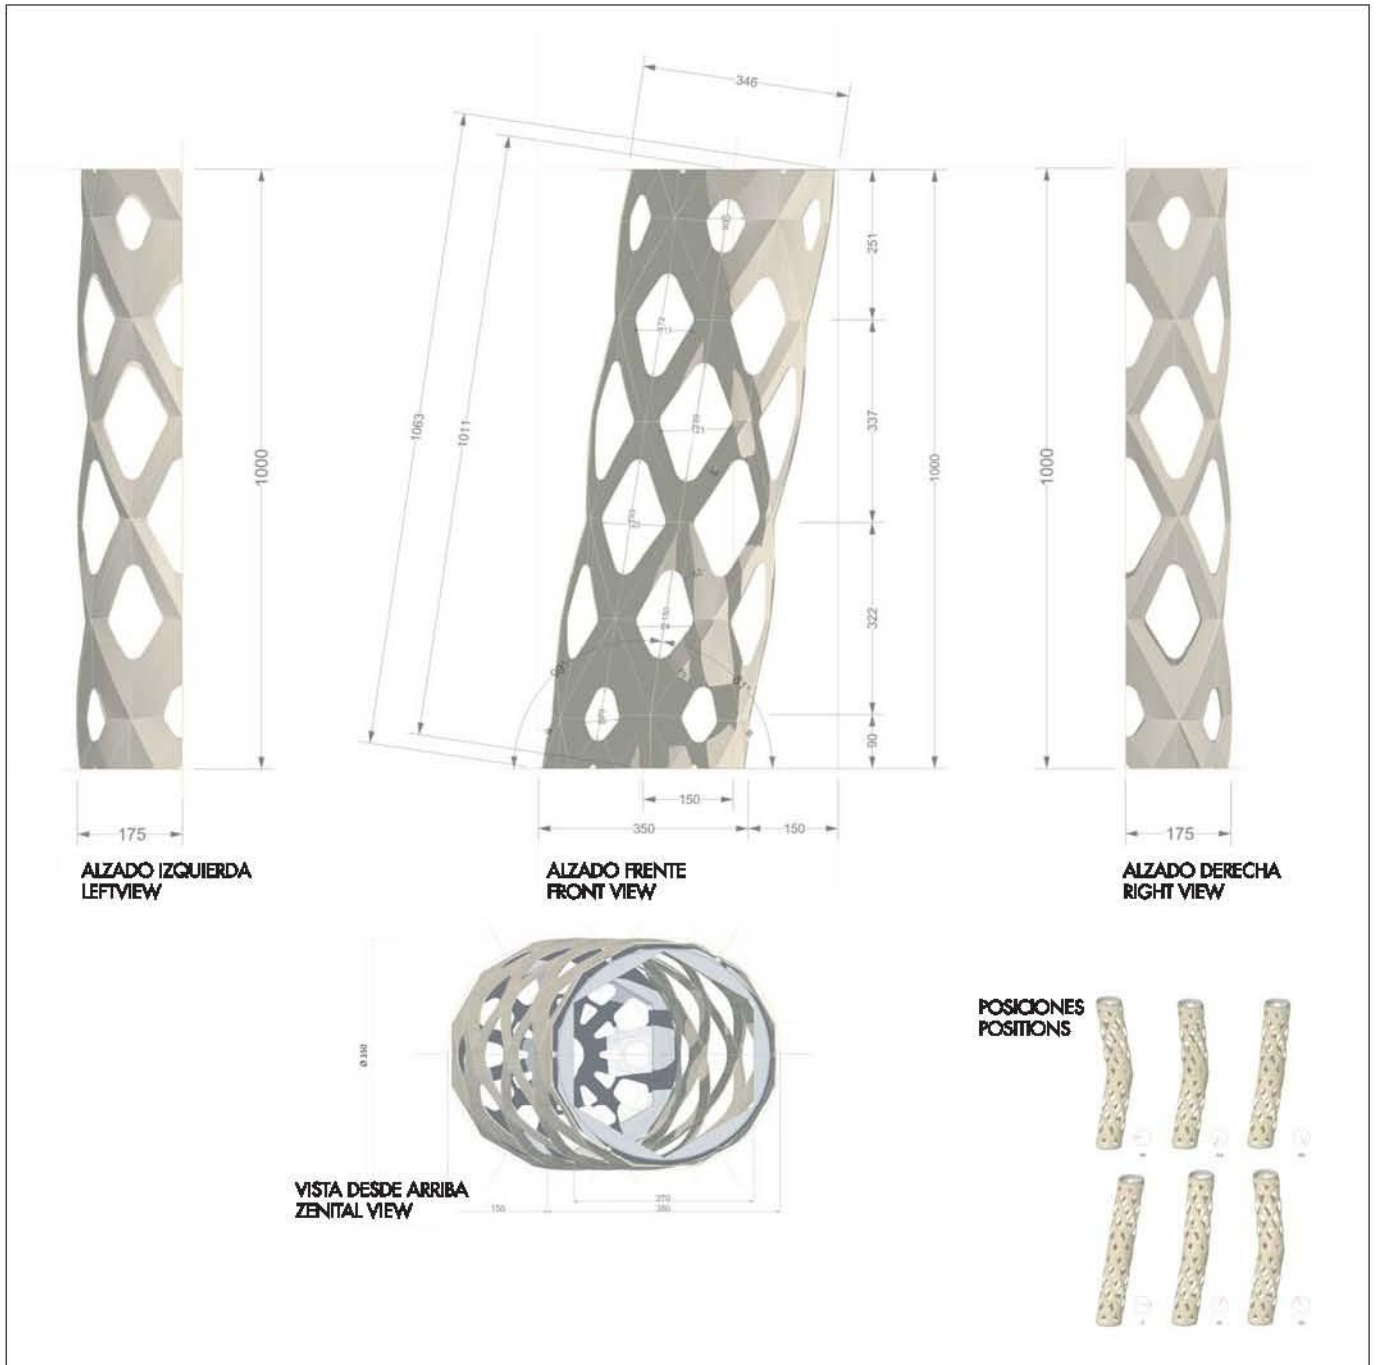

Inspirado en la estructura básica de la vida, el ADN, surge este elemento para ofrecer soporte a las plantas allí donde el espacio es limitado o excesivamente diáfano. Cumple pues la función de crear espacios verdes donde no los hay y aplica el arte en esta intención, creando una "piel de oxígeno" cuando se aplica a los paramentos verticales de los edificios de las ciudades. Puede alcanzar la altura requerida con andaje a suelo y pared a partir de 4 metros de altura. En su interior las plantas encuentran el sustrato en cada módulo si es necesario y el sistema de riego regulable llega hasta lo más alto. El color y la posibilidad de incorporar iluminación completan su variedad de posibilidades. Apto para interior y para exterior.

Inspired in the basic living cell structure DNA, this element gives support to the plants where no room is left for nature or where space is too wide. It achieves the goal of creating new green areas applying art in the project, creating this "oxygen skin" when applying to vertical walls in the city buildings. It can reach any required heights but it needs wall and floor anchorage from 4 meters. Inside the modules the plants find their nourishment and a hidden irrigation system is guaranteed up to the top. Free choice of colours and lighting possibilities completes the concept. Indoor and outdoor use welcome.

Materiales

- Poliéster reforzado con fibra de vidrio
- Placas interiores de acero inoxidable

Materials

- Fiberglass reinforced poliéster
- Inside stainless steel disk for plant support

Equipamiento

- Sistema de riego oculto
- Iluminación (opcional)
- Panel solar (opcional)
- Anclajes a suelo y pared