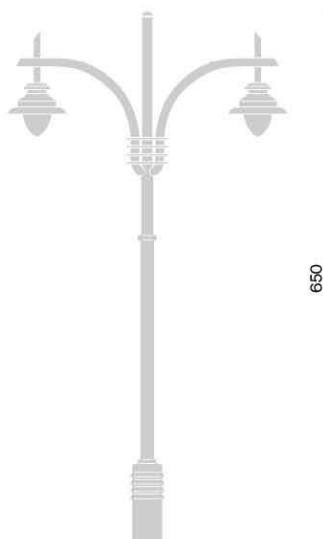

Diseño:

Modelo creado por Colomer en 1999

Materiales:

Fundición hierro gris según norma UNE-EN-1561
Sellado por imprimación epoxi 2c.
Acabado anticorrosivo poliuretano/poliéster
Tubo acero inoxidable AISI-304

Instalación:

Mediante pernos zincados M18 x 500 mm

Características:

Disponible con 1, 2 luminarias y versión pared
Tapa de registro
Preinstalación eléctrica 5 x 2.5 mm²