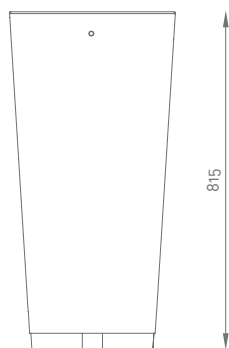

PIRAMIDAL

NP-305

colomer

MATERIALES

Acero Corten
Tapa en acero inoxidable AISI-316, acabado mate
Tornillería acero inoxidable AISI-316

DISEÑO

Aspecte Paisatge

INSTALACIÓN

Fijación al suelo mediante pernos zincados

cotas en milímetros