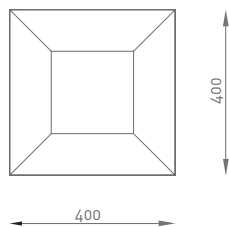

PIRAMIDAL

NP-305

colomer

MATERIALES

Acero Corten
Tapa en acero inoxidable AISI-316, acabado mate
Tornillería acero inoxidable AISI-316

DISEÑO

Aspecte Paisatge

INSTALACIÓN

Fijación al suelo mediante pernos zincados

cotas en milímetros