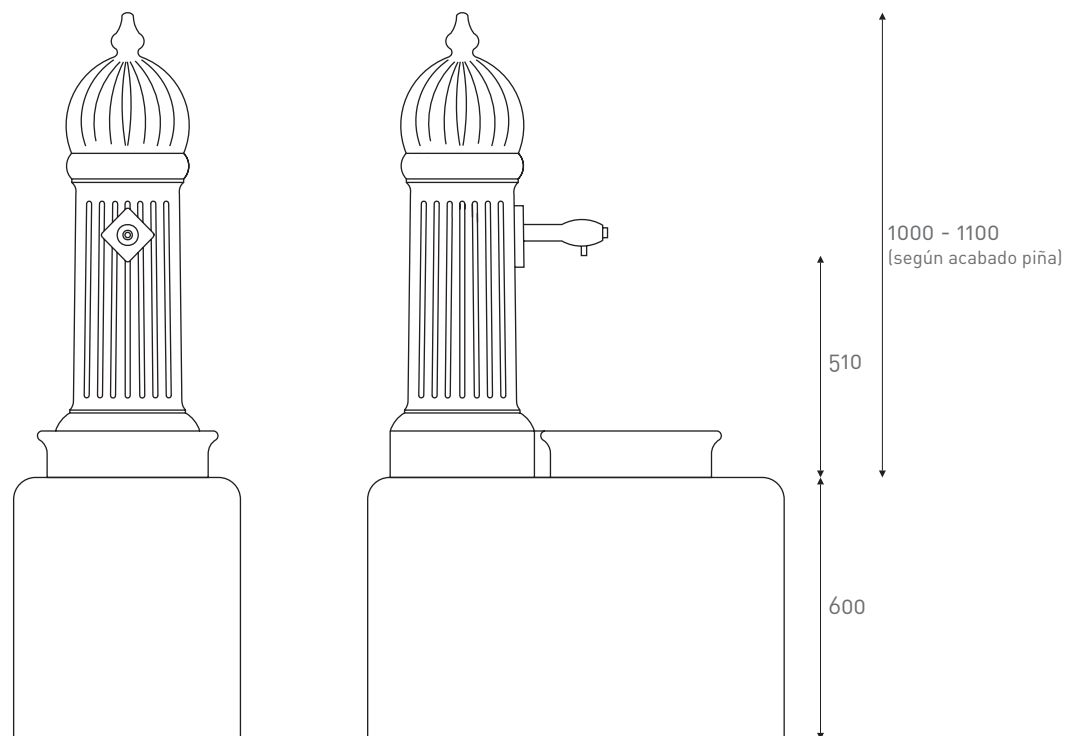

URBANA

NF-49

colomer

MATERIALES

Fundición de hierro gris según norma UNE-EN-1561
Sellado por imprimación de fosfato de zinc
Acabado pintura oxiron color negro.

INSTALACIÓN

Mediante obra

CARACTERÍSTICAS

Fuente disponible con 1, 2 ó 3 grifos
Grifo de latón con pulsador
Tapa registrable

DISEÑO

Comercializado por Colomer desde 1972

REFERENCIAS

NF-49	1 grifo
NF-49/1	2 grifos
NF-49/2	4 grifos

cotas en milímetros