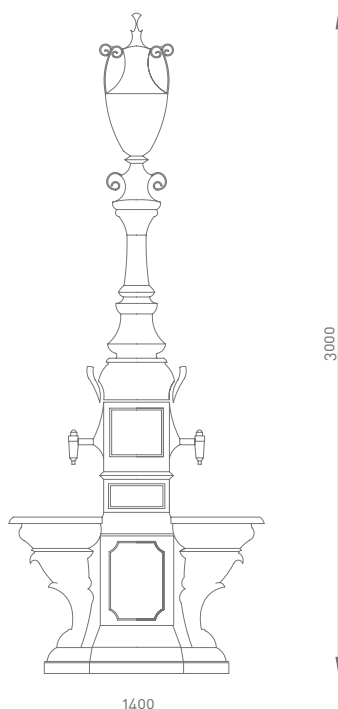

IMPERIAL

NF-34

colomer

MATERIALES

Fundición de hierro gris según norma UNE-EN-1561
Sellado por imprimación
Acabado anticorrosivo efecto forja
Antioxidante tipo clor-caucho según norma RD 1078/1993

INSTALACIÓN

Mediante obra

CARACTERÍSTICAS

Fuente disponible con 1, 2 ó 4 grifos
Grifo de latón de palanca
Tapa registrable

DISEÑO

Comercializado por Colomer desde 1972

REFERENCIAS

NF-34	1 grifo
NF-34/1	2 grifos
NF-34/2	4 grifos

cotas en milímetros