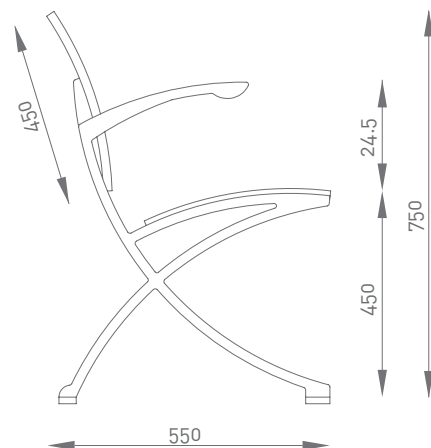

PEARSON (aluminio)

NB-120

colomer

MATERIALES

Patas: Fundición dúctil según norma UNE-EN-1561
Asiento: Fundición de Aluminio calidad Ag3
Acabado: Pintura oxiron gris pavonado

DISEÑO

Antoni Roselló

REFERENCIAS

NB-120
NB-120/1
NB-120/5

3 plazas
2 plazas
1 plaza

INSTALACIÓN

Fijación al suelo mediante pernos zincados

Medidas gral.:

cotas en milímetros

Atención al cliente - tel 00 34 937 190 852
fax 00 34 937 187 888
info@colomer-es.com
www.colomer-es.com
Altimira, 5-7 (Pol. Ind. Santiga)
08210 Barberà del Vallès - Barcelona - Spain