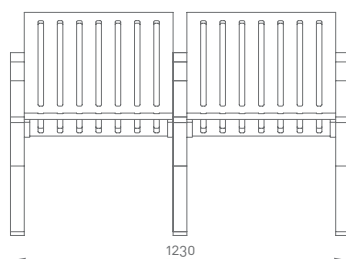

PEARSON (aluminio)

NB-120

colomer

MATERIALES

Patas: Fundición dúctil según norma UNE-EN-1561
Asiento: Fundición de Aluminio calidad Ag3
Acabado: Pintura oxiron gris pavonado

DISEÑO

Antoni Roselló

REFERENCIAS

NB-120
NB-120/1
NB-120/5

3 plazas
2 plazas
1 plaza

INSTALACIÓN

Fijación al suelo mediante pernos zincados

Medidas gral.:

cotas en milímetros

Atención al cliente - tel 00 34 937 190 852
fax 00 34 937 187 888
info@colomer-es.com
www.colomer-es.com
Altimira, 5-7 (Pol. Ind. Santiga)
08210 Barberà del Vallès - Barcelona - Spain