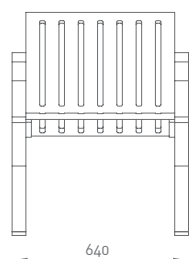

PEARSON (aluminio)

NB-120

colomer

MATERIALES

Patas: Fundición dúctil según norma UNE-EN-1561
Asiento: Fundición de Aluminio calidad Ag3
Acabado: Pintura oxiron gris pavonado

DISEÑO

Antoni Roselló

REFERENCIAS

NB-120
NB-120/1
NB-120/5

3 plazas
2 plazas
1 plaza

INSTALACIÓN

Fijación al suelo mediante pernos zincados

Medidas gral.:

cotas en milímetros

Atención al cliente - tel 00 34 937 190 852
fax 00 34 937 187 888
info@colomer-es.com
www.colomer-es.com
Altimira, 5-7 (Pol. Ind. Santiga)
08210 Barberà del Vallès - Barcelona - Spain