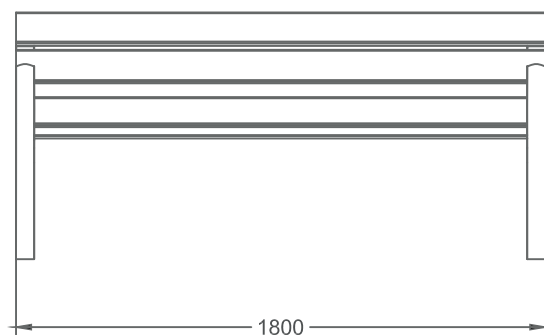

BANCO URBAECO

NB-105ECO

NOUPARC

MATERIALES

plástico 100% reciclado y reciclable con perfil interior para más resistencia. No precisa mantenimiento.

Patas de fundición de hierro según norma UNE: EN-1561.

CARACTERÍSTICAS

Material no poroso por lo que se comporta de forma óptima con los factores climatológicos (sol, humedad, lluvia)

Sostenible y respetuoso con el medio ambiente

Material fabricado con los residuos recuperados del contenedor gris.

- Marrón
- Negro
- Terracota
- Gris
- Verde

Atención al cliente - tf 00 34 93 714 25 01
comercial@colomernouparc.com
www.colomernouparc.com

NOUPARC
colomer
EQUIPAMIENTO URBANO