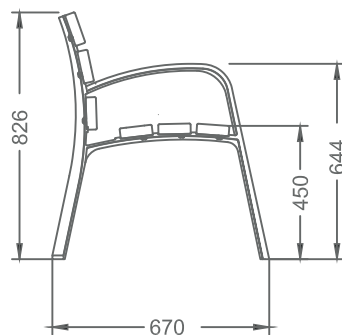

BANCO URBAECO

NB-105ECO

NOUPARC

MATERIALES

plástico 100% reciclado y reciclable con perfil interior para más resistencia. No precisa mantenimiento.

Patas de fundición de hierro según norma UNE: EN-1561.

CARACTERÍSTICAS

Material no poroso por lo que se comporta de forma óptima con los factores climatológicos (sol, humedad, lluvia)

Sostenible y respetuoso con el medio ambiente

Material fabricado con los residuos recuperados del contenedor gris.

- Marrón
- Negro
- Terracota
- Gris
- Verde

Atención al cliente - tf 00 34 93 714 25 01
comercial@colomernouparc.com
www.colomernouparc.com

NOUPARC
colomer
EQUIPAMIENTO URBANO